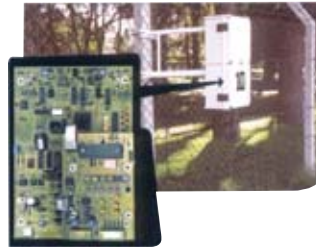

Sistema de detección para rejas y alambrados por cable microfónico

PMS\2 es un sistema de detección electrónica que detecta las señales provenientes del cerco perimetral, generadas por intentos de corte, escalamiento, golpes y desarmado que se producen en el perímetro.

Consta de un tendido de doble pasada de un cable sensible al movimiento, que se instala a 1/3 de la altura del alambrado desde la línea superior y a 1/3 de la línea inferior, a una distancia máxima de 170 mts. hacia cada lado de un nodo electrónico.

Este cable sensor identifica variaciones capacitivas

que se generan sobre el medio que lo sostiene, y las transmite hasta el nodo. Estas son comunicadas a una PC que ejecuta un software de fácil uso y totalmente en castellano, que provee un mapa representativo del predio y transforma las señales en mensajes de alarma audibles y visuales. A su vez, el sistema se puede interconectar con cámaras, domos, grabadoras de video, etc., para optimizar el rendimiento del conjunto.